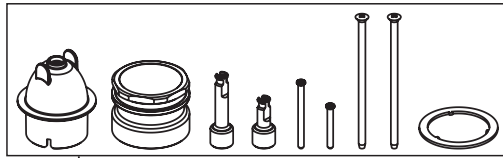

Models / Modelos / Modèles

**T60P290 & T60P490**

**RP48040▲**  
 Shower Arm, Set Screw & Wrench  
 Brazo de Regadera, Tornillo de Ajuste y Llave  
 Tuyau de Pomme de Douche, Vis de Calage et Clé

**RP40650**  
 Set Screw  
 Tornillo de Ajuste  
 Vis de Calage

**87390▲**  
 Showerhead  
 Cabeza de Regadera  
 Pomme de Douche

**RP49349**  
 Adapter  
 Adaptador  
 Adaptateur

**RP62604**  
 Wrench  
 Llave  
 Clé

**RP60581▲**  
 Escutcheon  
 Chapetón  
 Rosace

**RP81665**  
 Available Extension Kit (ordered separately)  
 Juego de extensión (venden por separado)  
 Kit de rallonge (vendues séparément)